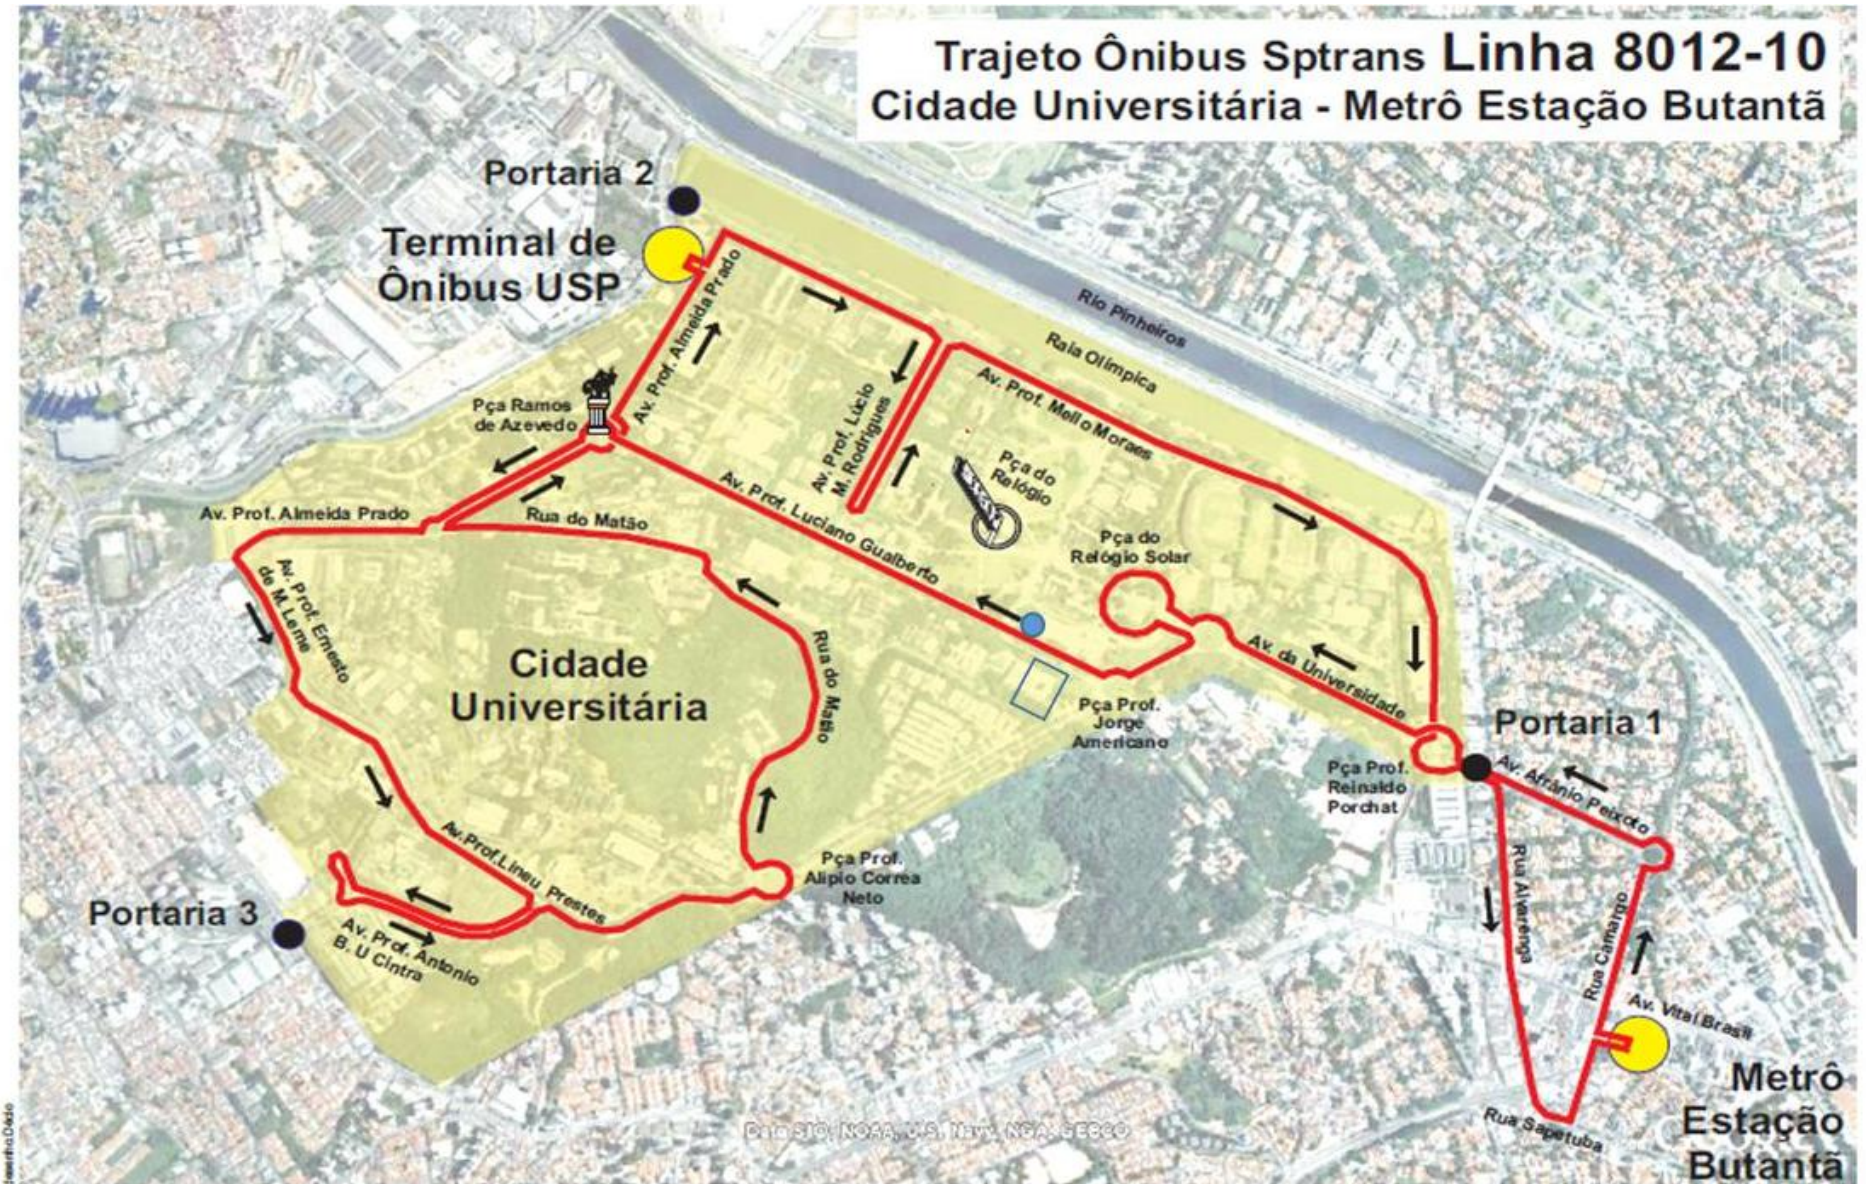

Trajeto Ônibus Sptrans Linha 8012-10 Cidade Universitária - Metrô Estação Butantã

□ PAMinSA VIII ● Bus Stop

Trajeto Ônibus Sptrans Linha 8022-10 Cidade Universitária - Metrô Estação Butantã

□ PAMinSA VIII ● Bus Stop