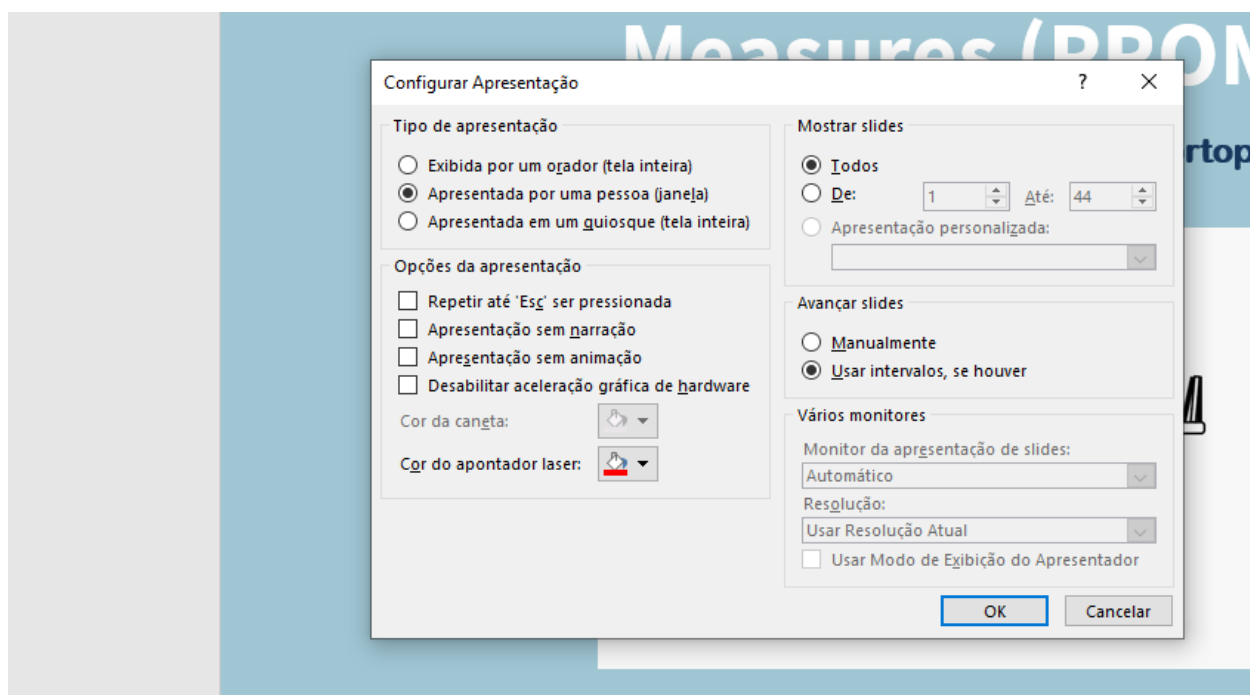

Universidade de São Paulo/University of São Paulo

jaquelinefisio@usp.br

Clicar em APRESENTAÇÃO DE SLIDES → configurar apresentação de slides

Clicar em APRESENTADA POR UMA PESSOA (JANELA)

Jaqueline Martins